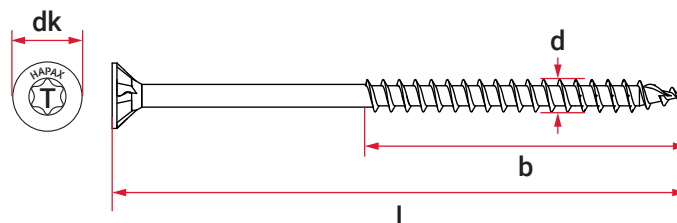

HAWVTG

Universele houtschroef met gedeeltelijke schroefdraad en verzonken kop

| Art. ref. | EAN code | dk (mm) | l (mm) | d (mm) | Recess/ key | b (mm) | stuks/ doos | stuks/ overdoos | stuks/ pallet |
|--------------------|---------------|---------|--------|--------|-------------|--------|-------------|-----------------|---------------|
| HAWVTG014004000403 | 5410439070935 | 8 | 40 | 4 | T 20 | 23 | 200 | 7200 | 172800 |
| HAWVTG014004000503 | 5410439070959 | 8 | 50 | 4 | T 20 | 32.5 | 200 | 7200 | 172800 |
| HAWVTG014004000603 | 5410439071086 | 8 | 60 | 4 | T 20 | 35 | 200 | 4800 | 115200 |
| HAWVTG014004500603 | 5410439071130 | 8,8 | 60 | 4.5 | T 20 | 37 | 200 | 3200 | 76800 |
| HAWVTG014004500703 | 5410439071147 | 8,8 | 70 | 4.5 | T 20 | 42 | 200 | 3200 | 76800 |
| HAWVTG014004500803 | 5410439071239 | 8,8 | 80 | 4.5 | T 20 | 47 | 200 | 3200 | 76800 |
| HAWVTG014005000603 | 5410439071390 | 9,7 | 60 | 5 | T 20 | 37 | 200 | 3200 | 76800 |
| HAWVTG014005000703 | 5410439071475 | 9,7 | 70 | 5 | T 20 | 41 | 200 | 2400 | 57600 |
| HAWVTG014005000803 | 5410439071482 | 9,7 | 80 | 5 | T 20 | 46 | 200 | 2400 | 57600 |
| HAWVTG014005000903 | 5410439071499 | 9,7 | 90 | 5 | T 20 | 61 | 200 | 2400 | 57600 |
| HAWVTG014005001003 | 5410439071611 | 9,7 | 100 | 5 | T 20 | 61 | 200 | 1600 | 38400 |
| HAWVTG014005001203 | 5410439071673 | 9,7 | 120 | 5 | T 20 | 69 | 200 | 1600 | 38400 |