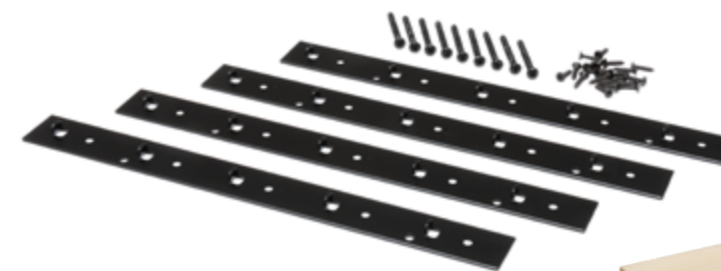

- **Onderdeel 1:**
5 latten (260 x 4,5 x 1,8 cm) uitgevoerd in vuren of ommanteld MDF met een eiken of een donker eiken decor.
- **Onderdeel 2:**
4 brackets/beugels en 28 schroeven voor de bevestiging van de latten aan de wand.

De Wood Decowall is lokaal ontworpen en geproduceerd. Voor de latten wordt uitsluitend gebruik gemaakt van PEFC-gecertificeerd hout.

Wood Decowall

De Wood Decowall is een set van houten latten voor aan je muur, die je kunt aanpassen naar jouw wensen. Ze kunnen gebruikt worden om een hele wand te bekleden of juist maar een klein deel. Met deze lattenwand zorg je gemakkelijk en snel voor een natuurlijk en warme uitstraling.

Eigenschappen:

- Creëert sfeer en warmte
- Zowel horizontaal als verticaal te gebruiken
- Te bevestigen met de Wood Decowall brackets (apart verkrijgbaar)
- De latten uit het pakket zijn kamerhoog (260 cm) en samen geschikt voor 30 cm wand.
- Een pakket is goed voor 1,56m²
- Kleurvast doordat de latten een UV-behandeling hebben gehad